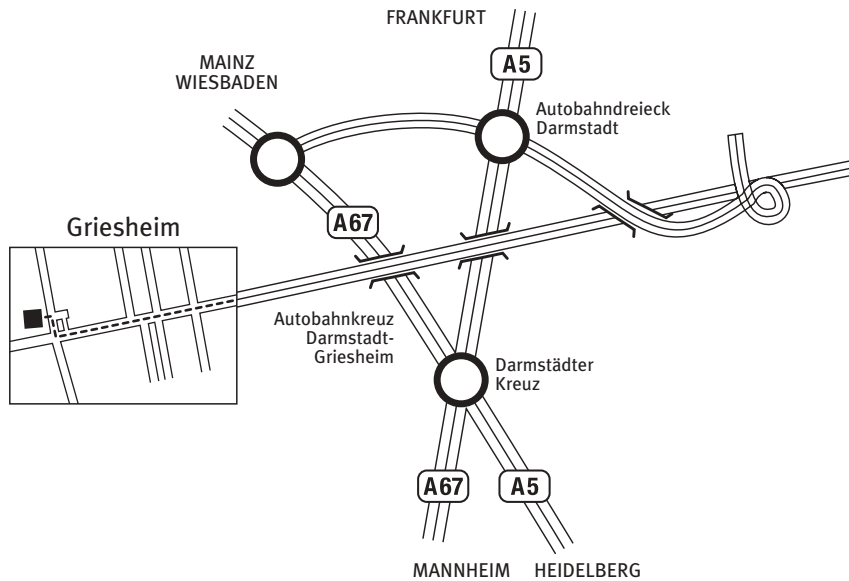

Anfahrtsplan Griesheim

GUERDAN . . .
HATZEL & . . .
PARTNER . . .

Wirtschaftsprüfer
Steuerberater GbR

. . .

Griesheim

Schöneweibergasse 8+10
64347 Griesheim

Tel. 0 61 55 - 84 79-0

Fax 0 61 55 - 84 79-79