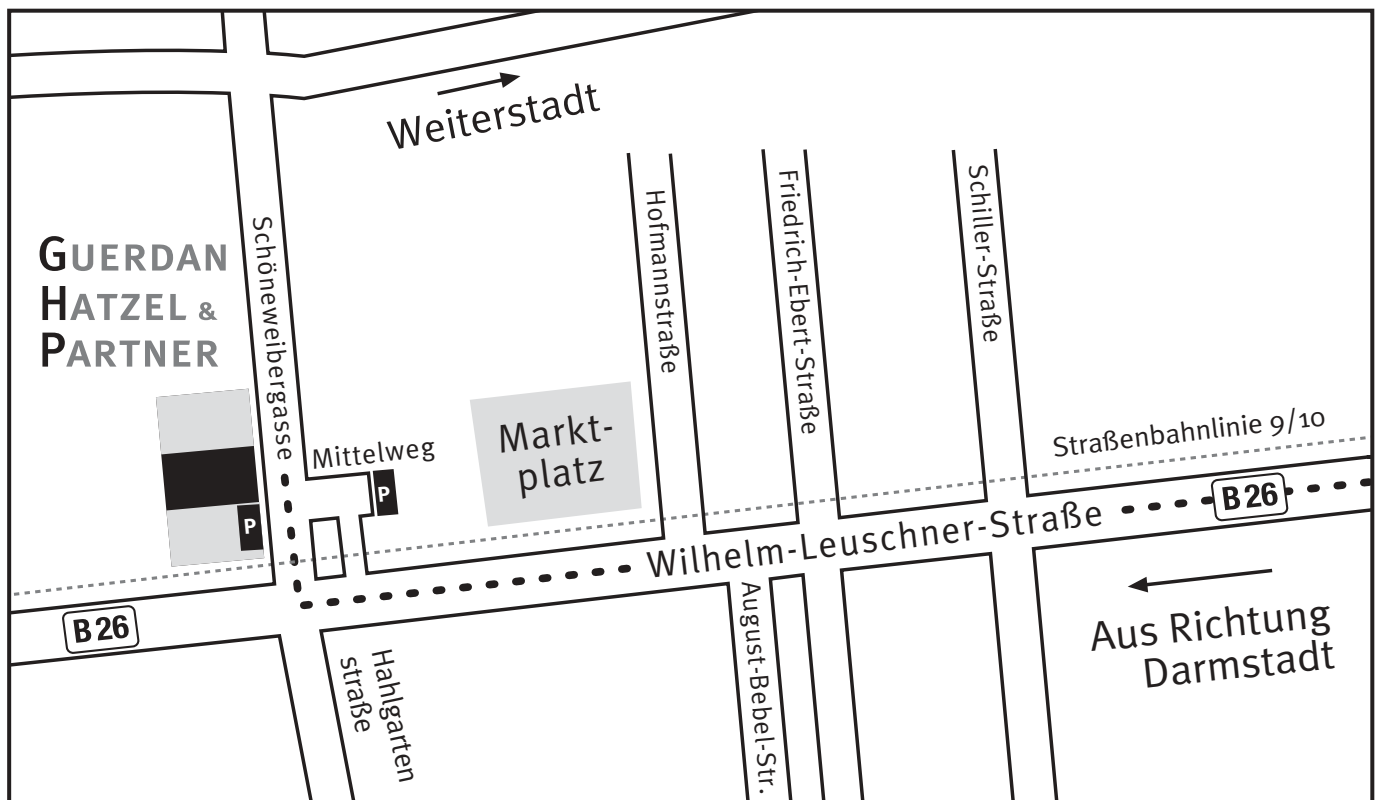

Anfahrtsplan Griesheim

GUERDAN . . .
HATZEL & . . .
PARTNER . . .

Wirtschaftsprüfer
Steuerberater GbR

. . .

Griesheim

Schöneweibergasse 8+10
64347 Griesheim

Tel. 0 61 55 - 84 79-0

Fax 0 61 55 - 84 79-79

Von Darmstadt kommend:

Sie fahren auf der B26 Richtung Griesheim. Nach der Ortseinfahrt von Griesheim bleiben Sie auf der Wilhelm-Leuschner Straße (B26) und fahren ca. 3 km geradeaus. Biegen Sie rechts in die Schöneweibergasse ein. Gleich auf der linken Seite finden Sie unsere Griesheimer Sozietät. Parkmöglichkeiten befinden sich in unmittelbarer Nähe.